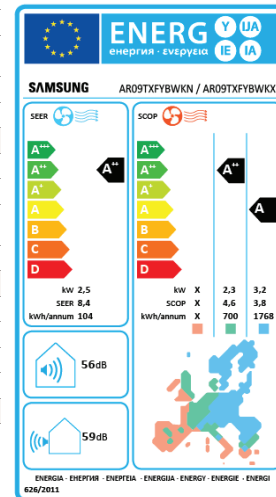

Easy Filter Plus-filteri

Wi-Fi-hallinta

AI Auto Comfort-toiminto

Alhainen melutaso

Tehokas ilmavirta

R32-kylmäaine

ECO-tila

5 Year Warranty

Hyvä unenlaatu

Automaattinen puhdistus

Automaattinen ilmavirtauksen suunnan säätö