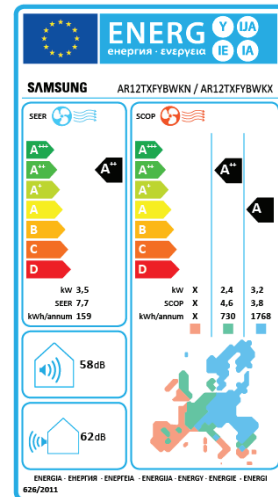

Easy Filter Plus-filteri

Wi-Fi-hallinta

AI Auto Comfort-toiminto

Alhainen melutaso

Tehokas ilmavirta

R32-kylmäaine

ECO-tila

5 Year Warranty

Hyvä unenlaatu

Automaattinen puhdistus

Automaattinen ilmavirtauksen suunnan säätö